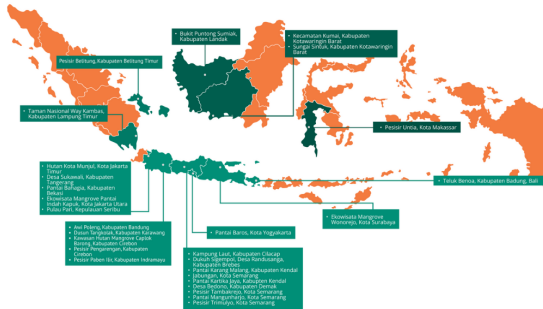

5. Musim Penghijauan

Musim Penghijauan di 28 Lokasi Penanaman Pohon LindungiHutan

Musim Penghijauan adalah fasilitator kerja sama bagi publik untuk bersama merayakan Bulan Menanam Nasional dengan penanaman pohon di 28 lokasi penghijauan tersebar seluruh Indonesia. Program Musim Penghujan di tahun 2023 dilaksanakan sepanjang bulan November dan Desember.

Itulah berbagai program yang LindungiHutan inisiasi padah tahun ini. Terima kasih telah kebersamai perjalanan kami untuk melestarikan hutan Indonesia di tahun 2023. Sudah siap untuk bersama arungi perjalanan luar biasa menghijaukan Indonesia di tahun 2024? Mulai ambil peran hari ini!

Ambil Peran untuk Hutan

Tanam Pohon Saja Ikuti Kami